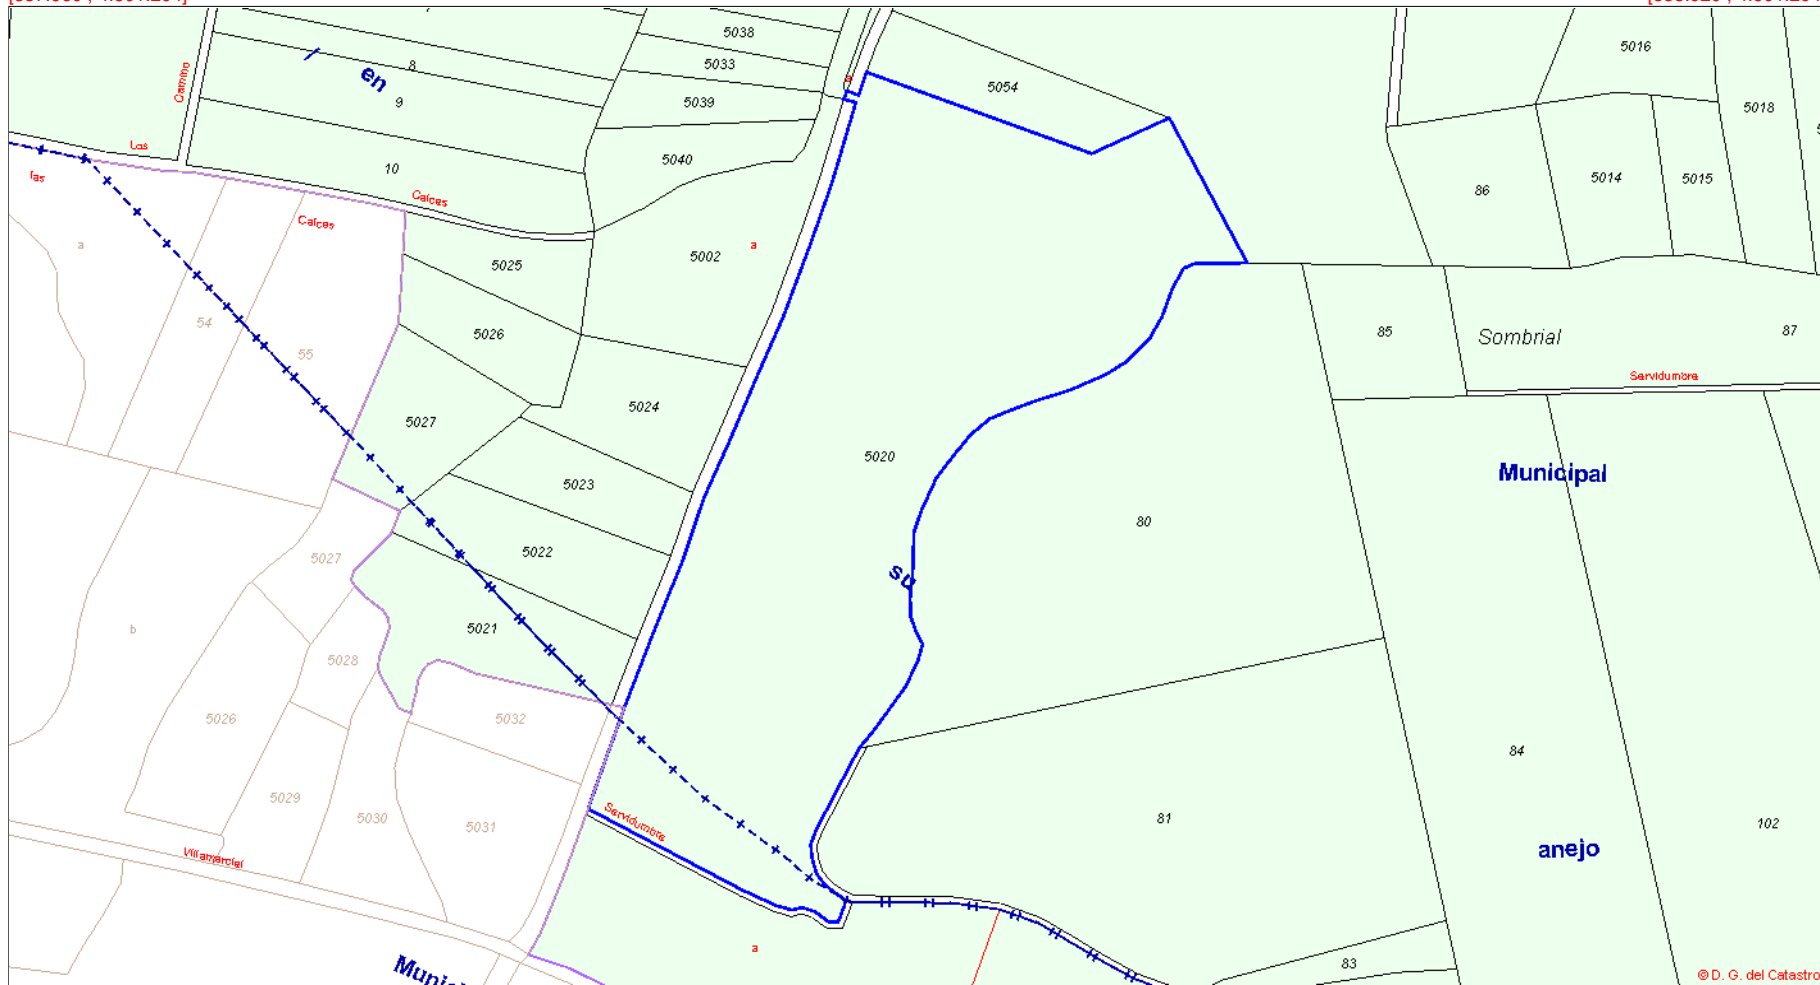

Coordenadas U.T.M. Huso: 30 ETRS89

ESCALA 1:4.000

100m 0 100 200m

[337.960 ; 4.601.204]

CARTOGRAFÍA CATASTRAL

Parcela Catastral: 47166A50105020

[338.920 ; 4.601.204]

[337.960 ; 4.600.684]

[338.920 ; 4.600.684]

© D. G. del Catastro